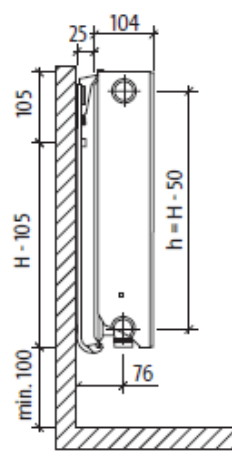

bottom connection

RCV22