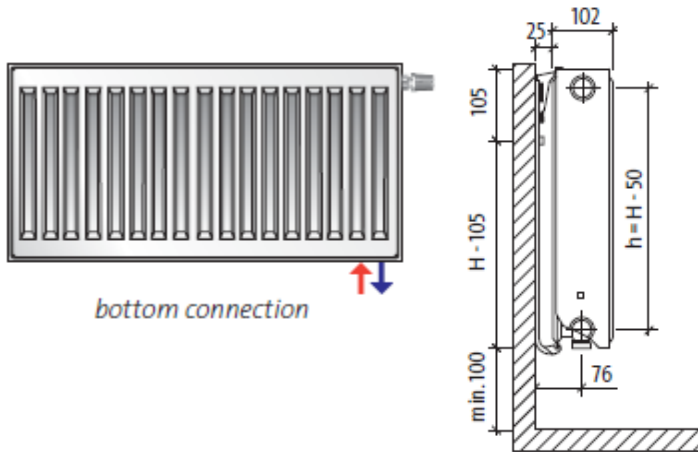

Panel Radiators

CV 22 Double Panel 16" High (400mm)

Model	Length	BTUH Outputs			
		180	160	140	120
CV22 400-600	24"	3,363	2,590	1,884	1,211
CV22 400-800	32"	4,484	3,453	2,511	1,614
CV22 400-1000	40"	5,506	4,317	3,140	1,982
CV22 400-1200	48"	6,727	5,180	3,767	2,422
CV22 400-1400	56"	7,848	6,043	4,395	2,825

RCV 22 Double Panel 16" High (400mm)

Model	Length	BTUH Outputs			
		180	160	140	120
RCV22 400-600	24"	3,363	2,590	1,884	1,211
RCV22 400-800	32"	4,484	3,453	2,511	1,614
RCV22 400-1000	40"	5,506	4,317	3,140	1,982
RCV22 400-1200	48"	6,727	5,180	3,767	2,422
RCV22 400-1400	56"	7,848	6,043	4,395	2,825

CV 22 Double Panel 24" High (600mm)

Model	Length	BTUH Outputs			
		180	160	140	120
CV22 600-600	24"	4,570	3,519	2,559	1,645
CV22 600-800	32"	6,094	4,692	3,412	2,194
CV22 600-1000	40"	7,617	5,865	4,265	2,742
CV22 600-1200	48"	9,140	7,038	5,119	3,290
CV22 600-1600	63"	12,187	9,384	6,825	4,387

RCV 22 Double Panel 24" High (600mm)

Model	Length	BTUH Outputs			
		180	160	140	120
RCV22 600-600	24"	4,570	3,519	2,559	1,645
RCV22 600-800	32"	6,094	4,692	3,412	2,194
RCV22 600-1000	40"	7,617	5,865	4,265	2,742
RCV22 600-1200	48"	9,140	7,038	5,119	3,290
RCV22 600-1600	63"	12,187	9,384	6,825	4,387

bottom connection

CV22